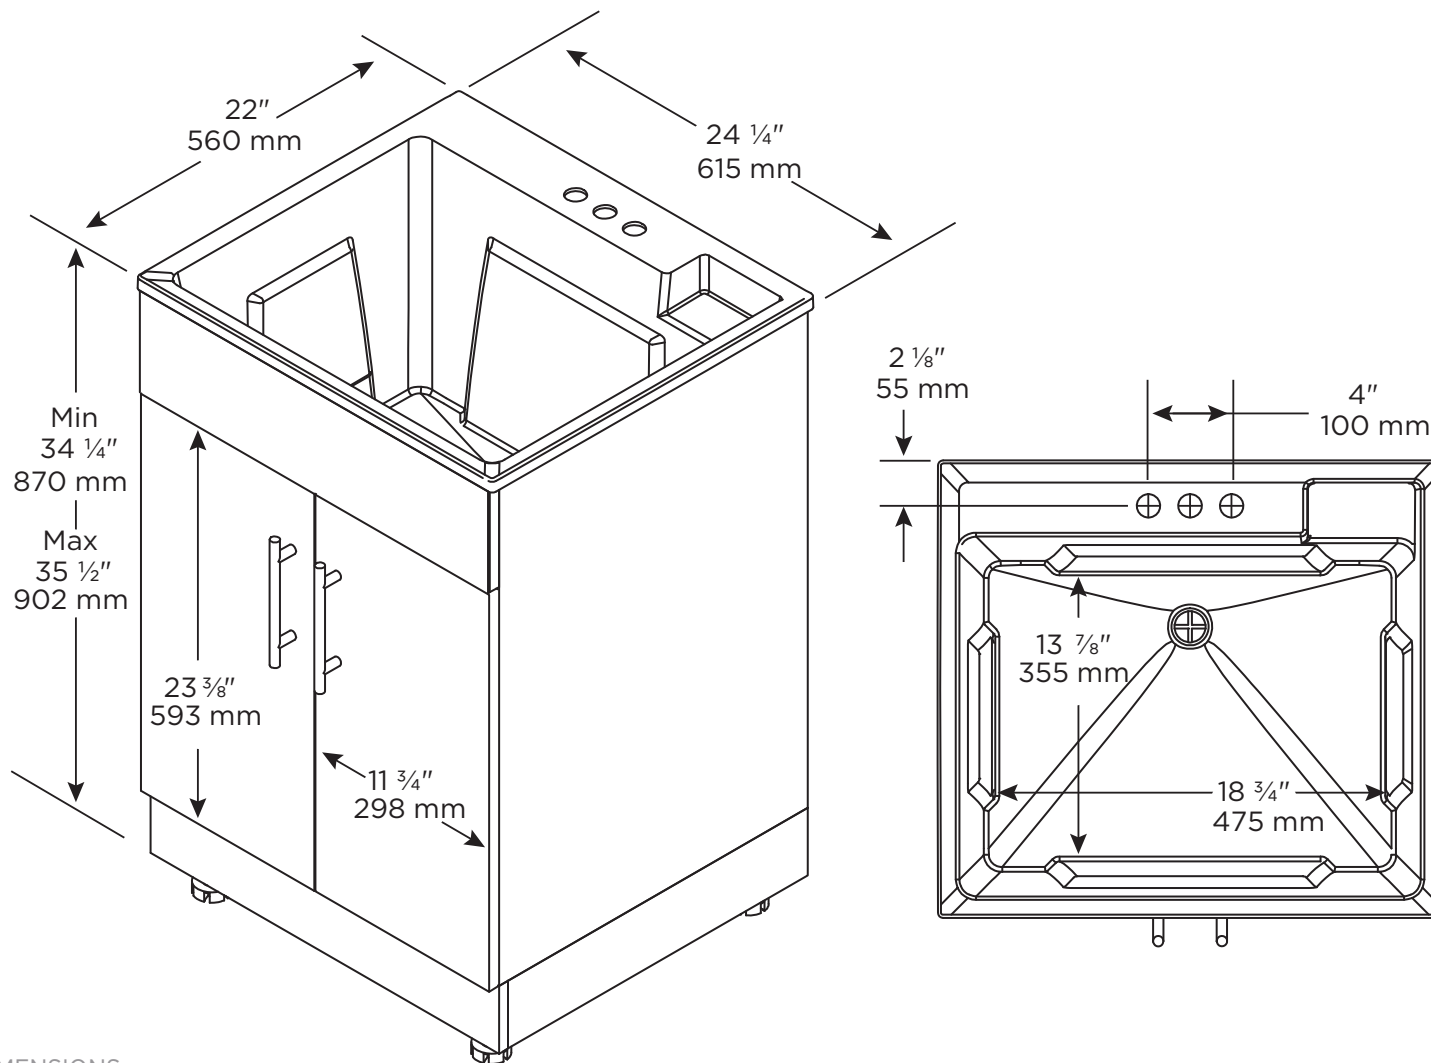

ALL-IN-ONE UTILITY SINK CABINET KIT ENSEMBLE MEUBLE ET CUVE À LAVAGE TOUT-EN-UN

APPROXIMATE DIMENSIONS
DIMENSIONS APPROXIMATIVES

13/05/2021