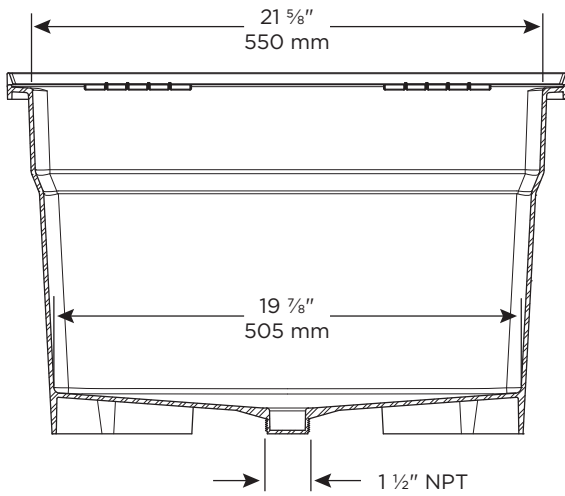

# CLASSIC 24

POLYPROPYLENE LEGS  
PATTES EN POLYPROPYLÈNE

FRONT CROSS-SECTION  
COUPE TRANSVERSALE DE FACE

SIDE CROSS-SECTION  
COUPE TRANSVERSALE DE COTÉ

TLTW White   Blanche
TLTP Graphite
TLTG Granite
TLTB Black   Noire