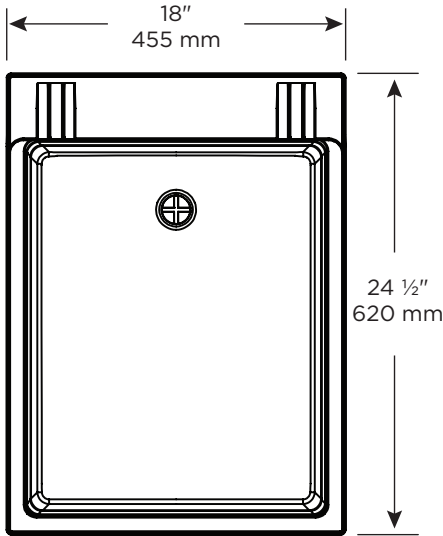

RUGGED TUB®

CLASSIC 24

POLYPROPYLENE LEGS
PATTES EN POLYPROPYLÈNE

TLTW
White | Blanche

TLTP
Graphite

TLTG
Granite

TLTB
Black | Noire