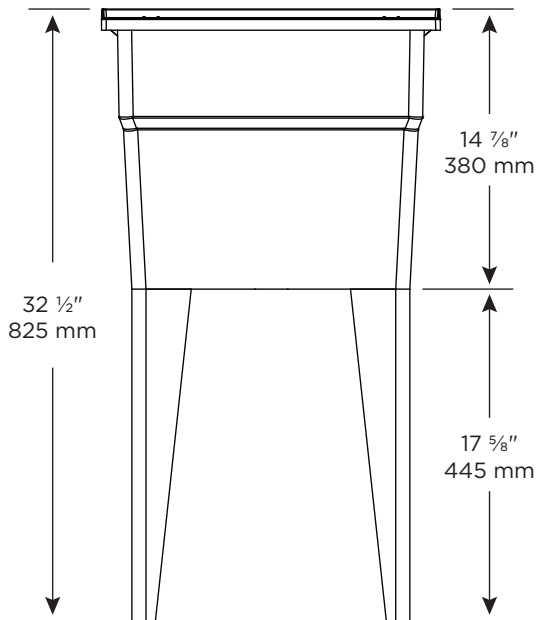

RUGGED TUB®

CLASSIC 24

POLYPROPYLENE LEGS
PATTES EN POLYPROPYLÈNE

TLTW
White | Blanche

TLTP
Graphite

TLTG
Granite

TLTB
Black | Noire