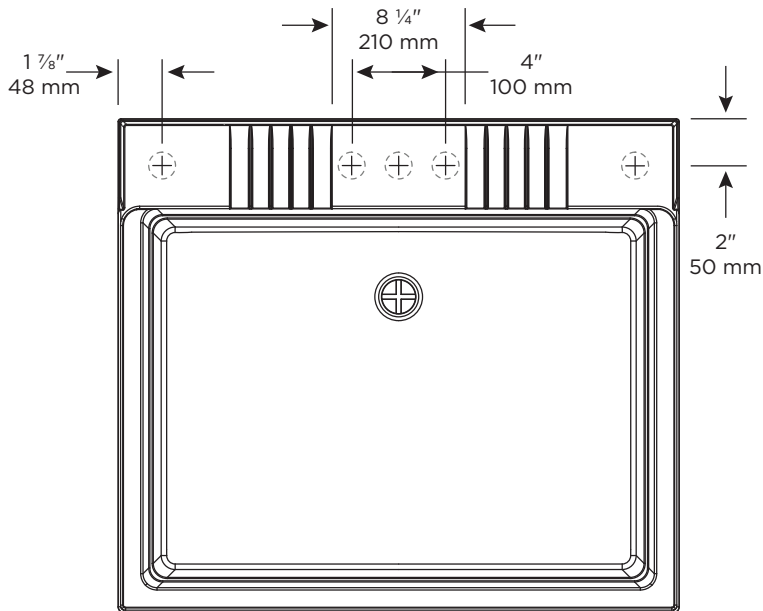

# CLASSIC 24

POLYPROPYLENE LEGS  
PATTES EN POLYPROPYLÈNE

FRONT CROSS-SECTION  
COUPE TRANSVERSALE DE FACE

SIDE CROSS-SECTION  
COUPE TRANSVERSALE DE COTÉ

TLTW White   Blanche
TLTP Graphite
TLTG Granite
TLTB Black   Noire