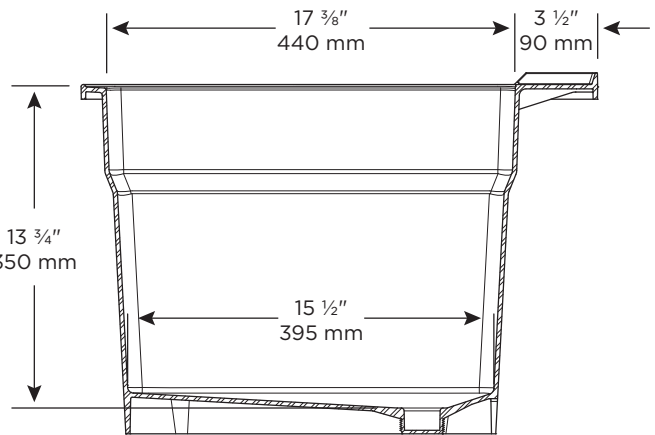

# CLASSIC 24

POLYPROPYLENE LEGS  
PATTES EN POLYPROPYLÈNE

FRONT CROSS-SECTION  
COUPE TRANSVERSALE DE FACE

SIDE CROSS-SECTION  
COUPE TRANSVERSALE DE COTÉ

TLTW White   Blanche
TLTP Graphite
TLTG Granite
TLTB Black   Noire