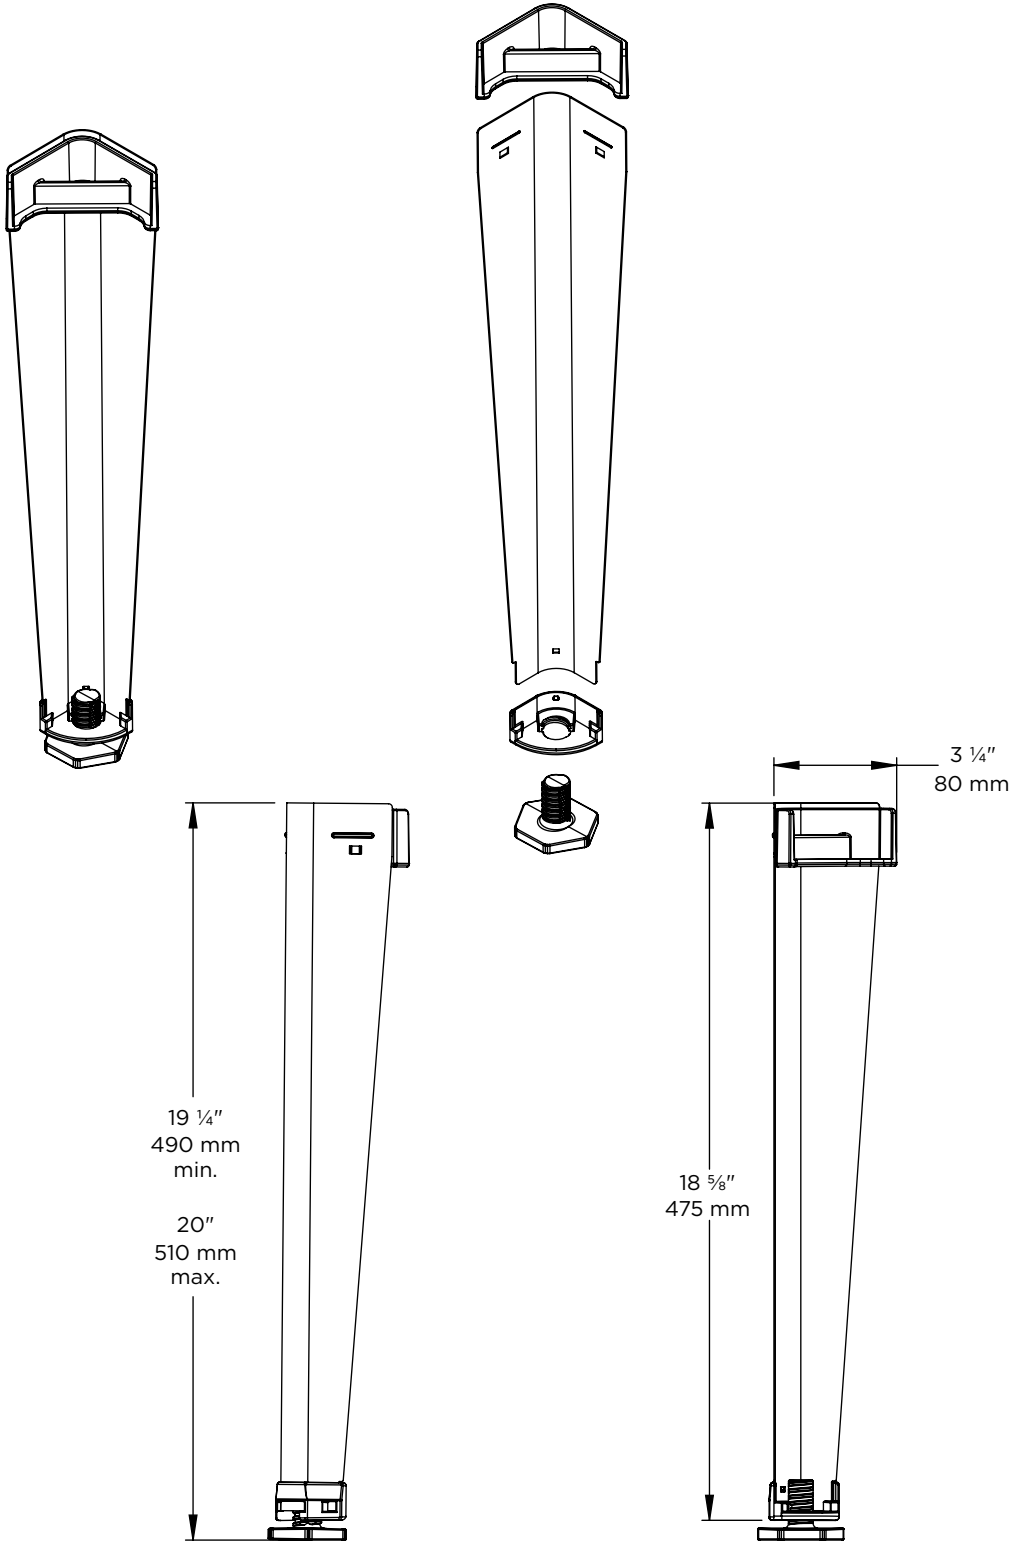

RUGGED TUB[®]

NOVA 24 STEEL LEGS PATTES EN ACIER

B24P-SL
White | Blanche

B24P-SL
Graphite

B24G-SL
Granite

B24B-SL
Black | Noire

RUGGED TUB

NOVA 24 STEEL LEGS PATTES EN ACIER

FRONT CROSS-SECTION
COUPE TRANSVERSALE DE FACE

SIDE CROSS-SECTION
COUPE TRANSVERSALE DE CÔTÉ

B24P-SL
White | Blanche

B24P-SL
Graphite

B24G-SL
Granite

B24B-SL
Black | Noire

RUGGED

TUB

NOVA 24

STEEL LEGS
PATTES EN ACIER

B24P-SL
White | Blanche

B24P-SL
Graphite

B24G-SL
Granite

B24B-SL
Black | Noire