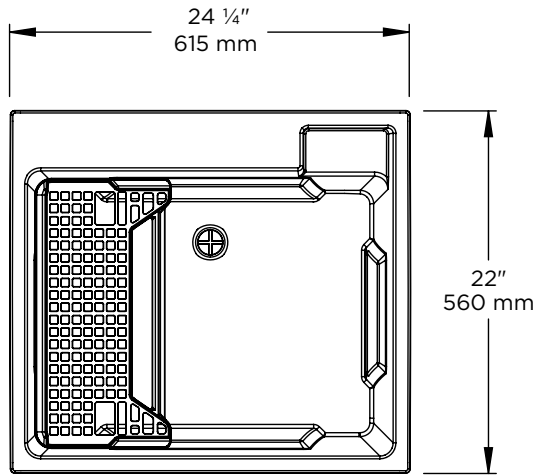

RUGGED TUB[®]

NOVA 24 STEEL LEGS PATTES EN ACIER

B24P-SL
White | Blanche

B24P-SL
Graphite

B24G-SL
Granite

B24B-SL
Black | Noire

RUGGED TUB

NOVA 24 STEEL LEGS PATTES EN ACIER

FRONT CROSS-SECTION
COUPE TRANSVERSALE DE FACE

SIDE CROSS-SECTION
COUPE TRANSVERSALE DE CÔTÉ

B24P-SL
White | Blanche

B24P-SL
Graphite

B24G-SL
Granite

B24B-SL
Black | Noire

RUGGED

TUB

NOVA 24

STEEL LEGS
PATTES EN ACIER

B24P-SL
White | Blanche

B24P-SL
Graphite

B24G-SL
Granite

B24B-SL
Black | Noire