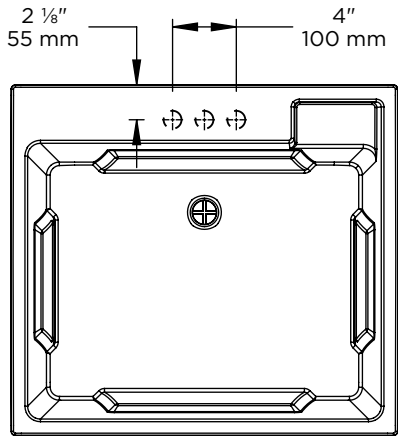

RUGGED TUB[®]

NOVA 24 STEEL LEGS PATTES EN ACIER

B24P-SL
White | Blanche

B24P-SL
Graphite

B24G-SL
Granite

B24B-SL
Black | Noire

RUGGED TUB

NOVA 24 STEEL LEGS PATTES EN ACIER

FRONT CROSS-SECTION
COUPE TRANSVERSALE DE FACE

SIDE CROSS-SECTION
COUPE TRANSVERSALE DE CÔTÉ

B24P-SL
White | Blanche

B24P-SL
Graphite

B24G-SL
Granite

B24B-SL
Black | Noire

RUGGED

TUB

NOVA 24

STEEL LEGS
PATTES EN ACIER

B24P-SL
White | Blanche

B24P-SL
Graphite

B24G-SL
Granite

B24B-SL
Black | Noire