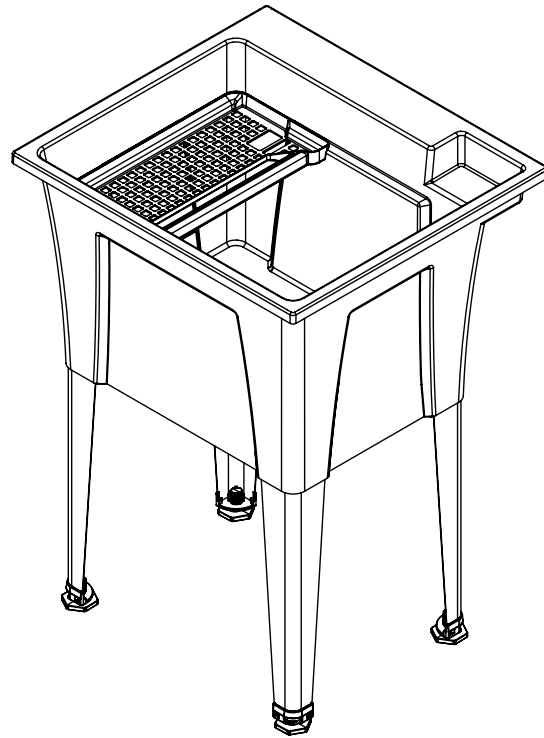

RUGGED TUB[®]

NOVA 24 STEEL LEGS PATTES EN ACIER

B24P-SL
White | Blanche

B24P-SL
Graphite

B24G-SL
Granite

B24B-SL
Black | Noire

RUGGED TUB

NOVA 24 STEEL LEGS PATTES EN ACIER

FRONT CROSS-SECTION
COUPE TRANSVERSALE DE FACE

SIDE CROSS-SECTION
COUPE TRANSVERSALE DE CÔTÉ

B24P-SL
White | Blanche

B24P-SL
Graphite

B24G-SL
Granite

B24B-SL
Black | Noire

RUGGED

TUB

NOVA 24

STEEL LEGS
PATTES EN ACIER

B24P-SL
White | Blanche

B24P-SL
Graphite

B24G-SL
Granite

B24B-SL
Black | Noire