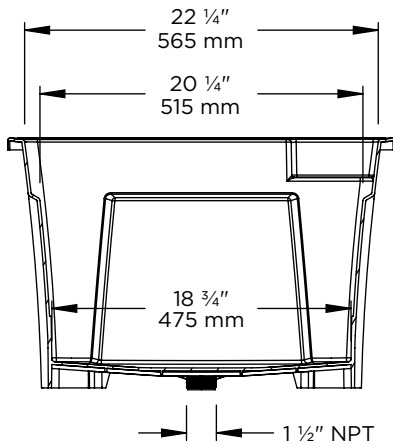

RUGGED TUB[®]

NOVA 24 STEEL LEGS PATTES EN ACIER

B24P-SL
White | Blanche

B24P-SL
Graphite

B24G-SL
Granite

B24B-SL
Black | Noire

RUGGED TUB

NOVA 24 STEEL LEGS PATTES EN ACIER

FRONT CROSS-SECTION
COUPE TRANSVERSALE DE FACE

SIDE CROSS-SECTION
COUPE TRANSVERSALE DE CÔTÉ

B24P-SL
White | Blanche

B24P-SL
Graphite

B24G-SL
Granite

B24B-SL
Black | Noire

RUGGED

TUB

NOVA 24

STEEL LEGS
PATTES EN ACIER

B24P-SL
White | Blanche

B24P-SL
Graphite

B24G-SL
Granite

B24B-SL
Black | Noire