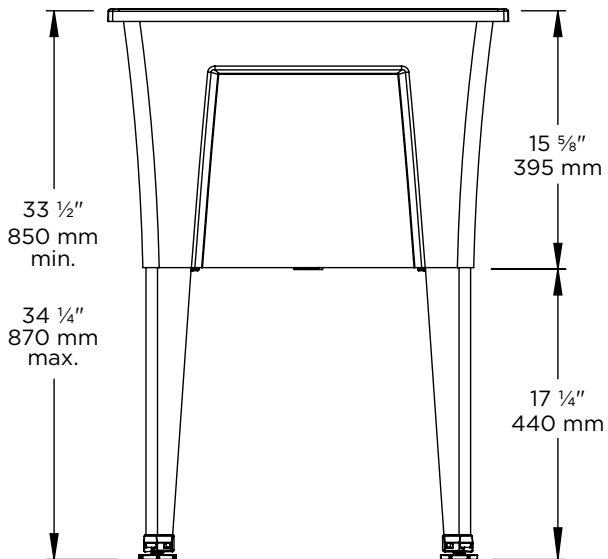

RUGGED TUB[®]

NOVA 24 STEEL LEGS PATTES EN ACIER

B24P-SL
White | Blanche

B24P-SL
Graphite

B24G-SL
Granite

B24B-SL
Black | Noire

RUGGED TUB

NOVA 24 STEEL LEGS PATTES EN ACIER

FRONT CROSS-SECTION
COUPE TRANSVERSALE DE FACE

SIDE CROSS-SECTION
COUPE TRANSVERSALE DE CÔTÉ

B24P-SL
White | Blanche

B24P-SL
Graphite

B24G-SL
Granite

B24B-SL
Black | Noire

RUGGED

TUB

NOVA 24

STEEL LEGS
PATTES EN ACIER

B24P-SL
White | Blanche

B24P-SL
Graphite

B24G-SL
Granite

B24B-SL
Black | Noire