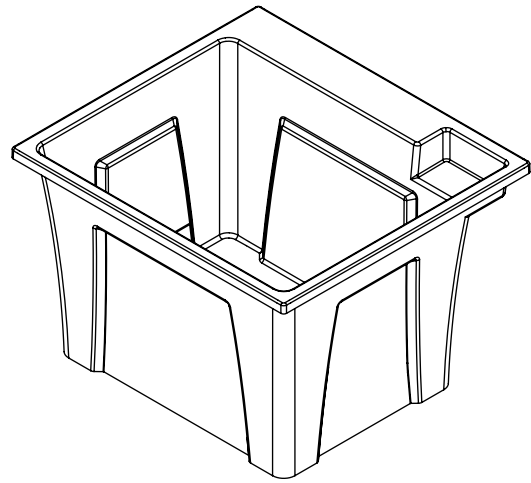

RUGGED TUB[®]

NOVA 24 STEEL LEGS PATTES EN ACIER

B24P-SL
White | Blanche

B24P-SL
Graphite

B24G-SL
Granite

B24B-SL
Black | Noire

RUGGED TUB

NOVA 24 STEEL LEGS PATTES EN ACIER

FRONT CROSS-SECTION
COUPE TRANSVERSALE DE FACE

SIDE CROSS-SECTION
COUPE TRANSVERSALE DE CÔTÉ

B24P-SL
White | Blanche

B24P-SL
Graphite

B24G-SL
Granite

B24B-SL
Black | Noire

RUGGED

TUB

NOVA 24

STEEL LEGS
PATTES EN ACIER

B24P-SL
White | Blanche

B24P-SL
Graphite

B24G-SL
Granite

B24B-SL
Black | Noire