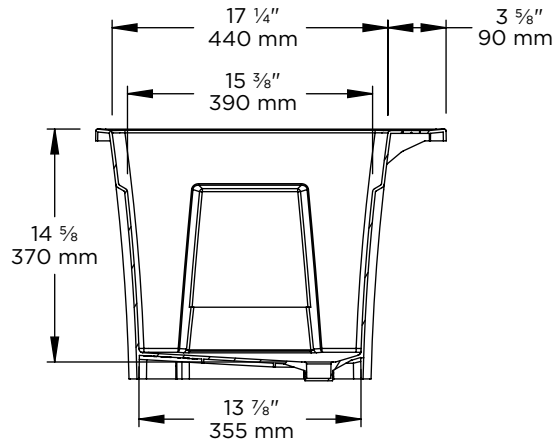

RUGGED TUB[®]

NOVA 24 STEEL LEGS PATTES EN ACIER

B24P-SL
White | Blanche

B24P-SL
Graphite

B24G-SL
Granite

B24B-SL
Black | Noire

RUGGED TUB

NOVA 24 STEEL LEGS PATTES EN ACIER

FRONT CROSS-SECTION
COUPE TRANSVERSALE DE FACE

SIDE CROSS-SECTION
COUPE TRANSVERSALE DE CÔTÉ

B24P-SL
White | Blanche

B24P-SL
Graphite

B24G-SL
Granite

B24B-SL
Black | Noire

RUGGED

TUB

NOVA 24

STEEL LEGS
PATTES EN ACIER

B24P-SL
White | Blanche

B24P-SL
Graphite

B24G-SL
Granite

B24B-SL
Black | Noire