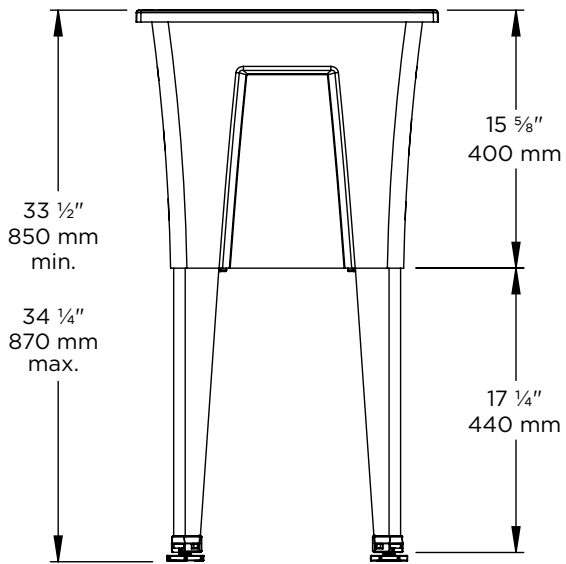

RUGGED TUB

NOVA 18

STEEL LEGS
PATTES EN ACIER

B18W-SL
White | Blanche

B18P-SL
Graphite

B18G-SL
Granite

B18B-SL
Black | Noire

RUGGED TUB®

NOVA 18

STEEL LEGS
PATTES EN ACIER

FRONT CROSS-SECTION
COUPE TRANSVERSALE DE FACE

SIDE CROSS-SECTION
COUPE TRANSVERSALE DE CÔTÉ

B18W-SL
White | Blanche

B18P-SL
Graphite

B18G-SL
Granite

B18B-SL
Black | Noire

RUGGED

TUB

NOVA 18

STEEL LEGS
PATTES EN ACIER

B18W-SL
White | Blanche

B18P-SL
Graphite

B18G-SL
Granite

B18B-SL
Black | Noire