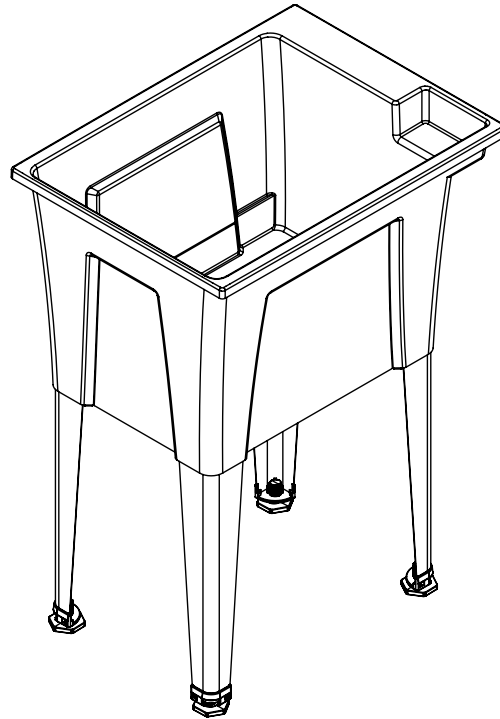

RUGGED TUB

NOVA 18

STEEL LEGS
PATTES EN ACIER

B18W-SL
White | Blanche

B18P-SL
Graphite

B18G-SL
Granite

B18B-SL
Black | Noire

RUGGED TUB®

NOVA 18

STEEL LEGS
PATTES EN ACIER

FRONT CROSS-SECTION
COUPE TRANSVERSALE DE FACE

SIDE CROSS-SECTION
COUPE TRANSVERSALE DE CÔTÉ

B18W-SL
White | Blanche

B18P-SL
Graphite

B18G-SL
Granite

B18B-SL
Black | Noire

RUGGED

TUB

NOVA 18

STEEL LEGS
PATTES EN ACIER

B18W-SL
White | Blanche

B18P-SL
Graphite

B18G-SL
Granite

B18B-SL
Black | Noire