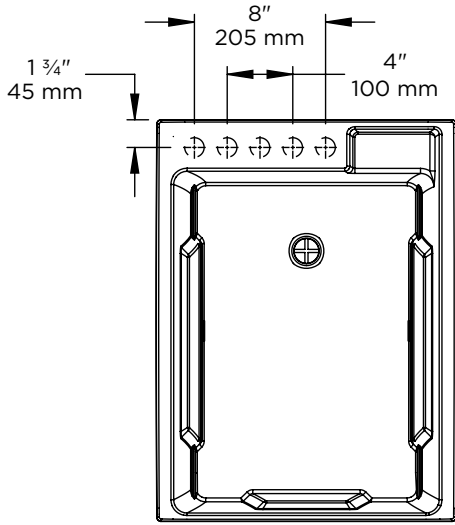

RUGGED TUB

NOVA 18

STEEL LEGS
PATTES EN ACIER

B18W-SL
White | Blanche

B18P-SL
Graphite

B18G-SL
Granite

B18B-SL
Black | Noire

RUGGED TUB®

NOVA 18

STEEL LEGS
PATTES EN ACIER

FRONT CROSS-SECTION
COUPE TRANSVERSALE DE FACE

SIDE CROSS-SECTION
COUPE TRANSVERSALE DE CÔTÉ

B18W-SL
White | Blanche

B18P-SL
Graphite

B18G-SL
Granite

B18B-SL
Black | Noire

RUGGED

TUB

NOVA 18

STEEL LEGS
PATTES EN ACIER

B18W-SL
White | Blanche

B18P-SL
Graphite

B18G-SL
Granite

B18B-SL
Black | Noire