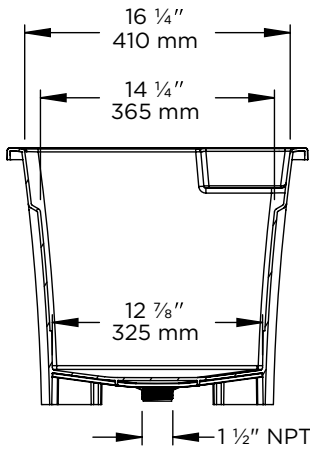

RUGGED TUB

NOVA 18

STEEL LEGS
PATTES EN ACIER

B18W-SL
White | Blanche

B18P-SL
Graphite

B18G-SL
Granite

B18B-SL
Black | Noire

RUGGED TUB®

NOVA 18

STEEL LEGS
PATTES EN ACIER

FRONT CROSS-SECTION
COUPE TRANSVERSALE DE FACE

SIDE CROSS-SECTION
COUPE TRANSVERSALE DE CÔTÉ

B18W-SL
White | Blanche

B18P-SL
Graphite

B18G-SL
Granite

B18B-SL
Black | Noire

RUGGED

TUB

NOVA 18

STEEL LEGS
PATTES EN ACIER

B18W-SL
White | Blanche

B18P-SL
Graphite

B18G-SL
Granite

B18B-SL
Black | Noire