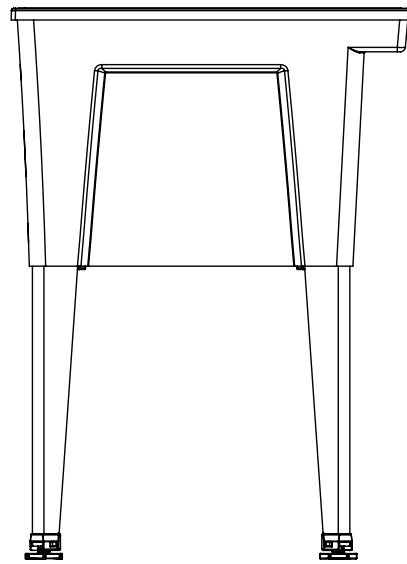

RUGGED TUB

NOVA 18

STEEL LEGS
PATTES EN ACIER

B18W-SL
White | Blanche

B18P-SL
Graphite

B18G-SL
Granite

B18B-SL
Black | Noire

RUGGED TUB®

NOVA 18

STEEL LEGS
PATTES EN ACIER

FRONT CROSS-SECTION
COUPE TRANSVERSALE DE FACE

SIDE CROSS-SECTION
COUPE TRANSVERSALE DE CÔTÉ

B18W-SL
White | Blanche

B18P-SL
Graphite

B18G-SL
Granite

B18B-SL
Black | Noire

RUGGED

TUB

NOVA 18

STEEL LEGS
PATTES EN ACIER

B18W-SL
White | Blanche

B18P-SL
Graphite

B18G-SL
Granite

B18B-SL
Black | Noire