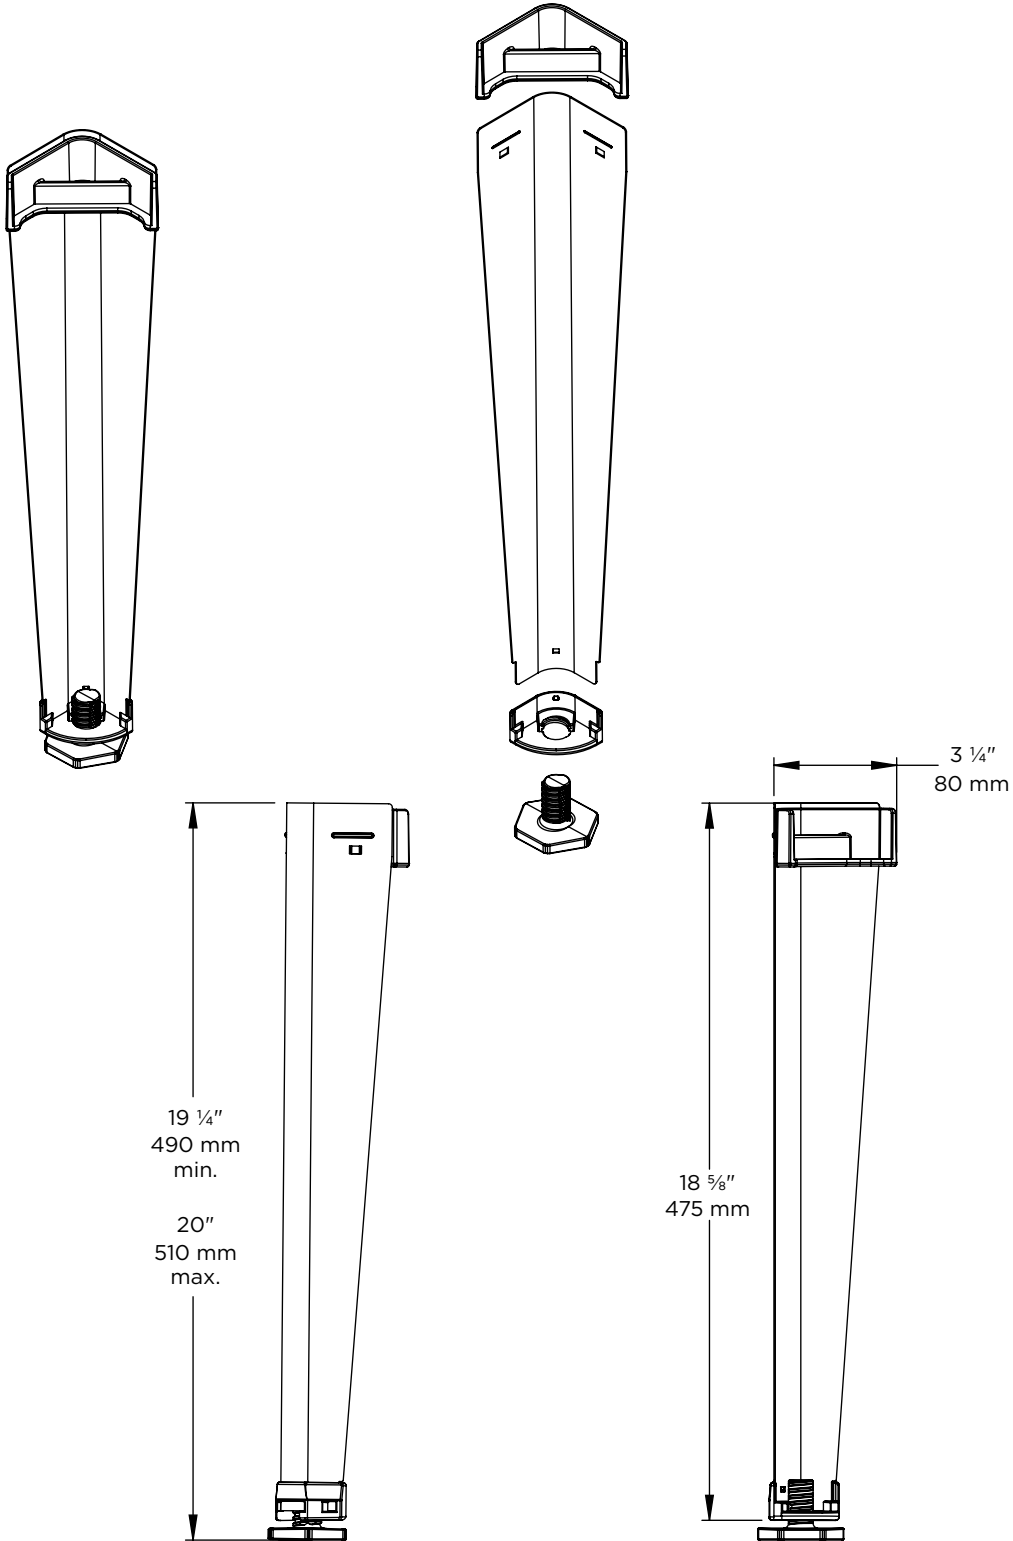

RUGGED TUB

NOVA 18

STEEL LEGS
PATTES EN ACIER

B18W-SL
White | Blanche

B18P-SL
Graphite

B18G-SL
Granite

B18B-SL
Black | Noire

RUGGED TUB®

NOVA 18

STEEL LEGS
PATTES EN ACIER

FRONT CROSS-SECTION
COUPE TRANSVERSALE DE FACE

SIDE CROSS-SECTION
COUPE TRANSVERSALE DE CÔTÉ

B18W-SL
White | Blanche

B18P-SL
Graphite

B18G-SL
Granite

B18B-SL
Black | Noire

RUGGED

TUB

NOVA 18

STEEL LEGS
PATTES EN ACIER

B18W-SL
White | Blanche

B18P-SL
Graphite

B18G-SL
Granite

B18B-SL
Black | Noire