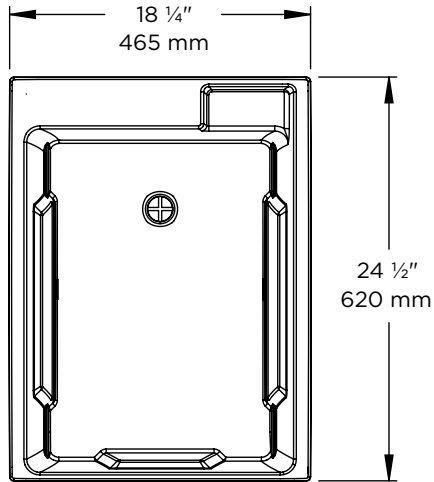

RUGGED TUB

NOVA 18

STEEL LEGS
PATTES EN ACIER

B18W-SL
White | Blanche

B18P-SL
Graphite

B18G-SL
Granite

B18B-SL
Black | Noire

RUGGED TUB®

NOVA 18

STEEL LEGS
PATTES EN ACIER

FRONT CROSS-SECTION
COUPE TRANSVERSALE DE FACE

SIDE CROSS-SECTION
COUPE TRANSVERSALE DE CÔTÉ

B18W-SL
White | Blanche

B18P-SL
Graphite

B18G-SL
Granite

B18B-SL
Black | Noire

RUGGED

TUB

NOVA 18

STEEL LEGS
PATTES EN ACIER

B18W-SL
White | Blanche

B18P-SL
Graphite

B18G-SL
Granite

B18B-SL
Black | Noire