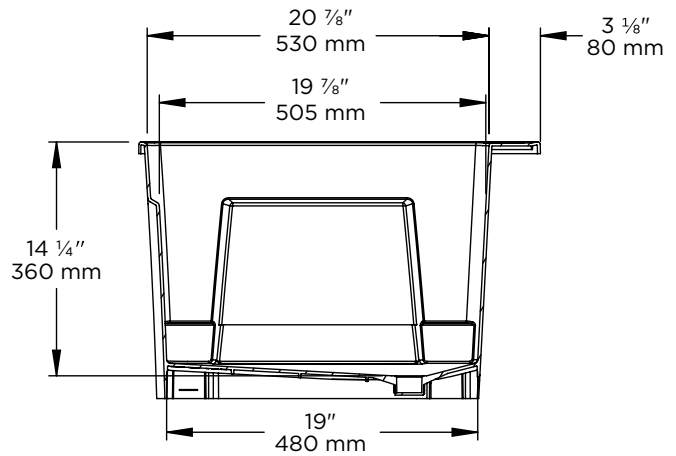

RUGGED TUB

NOVA 18

STEEL LEGS
PATTES EN ACIER

B18W-SL
White | Blanche

B18P-SL
Graphite

B18G-SL
Granite

B18B-SL
Black | Noire

RUGGED TUB®

NOVA 18

STEEL LEGS
PATTES EN ACIER

FRONT CROSS-SECTION
COUPE TRANSVERSALE DE FACE

SIDE CROSS-SECTION
COUPE TRANSVERSALE DE CÔTÉ

B18W-SL
White | Blanche

B18P-SL
Graphite

B18G-SL
Granite

B18B-SL
Black | Noire

RUGGED

TUB

NOVA 18

STEEL LEGS
PATTES EN ACIER

B18W-SL
White | Blanche

B18P-SL
Graphite

B18G-SL
Granite

B18B-SL
Black | Noire